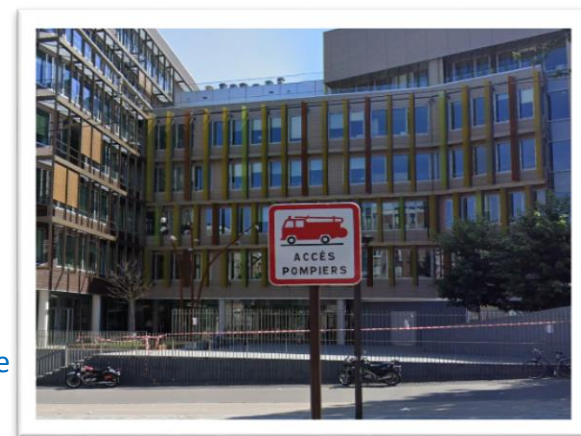

Plan d'accès CAFOC de l'académie de Paris

Informations d'accès:

- Tramway ligne T3b : Butte du Chapeau rouge
- Métro ligne 5 : Porte de Pantin 8 min à pieds
- Métro ligne 7bis : Danube 7 min à pieds

CAFOC de Paris

1 rue des Marchais 75019 Paris

- traverser le parvis
- ⚠️ • passer une porte à tourniquet
- l'accueil se trouve sur votre gauche

- Bus n° : 170 – 71 – 75

- Périphérique Est, sortie Porte de Pantin

Informations pratiques :