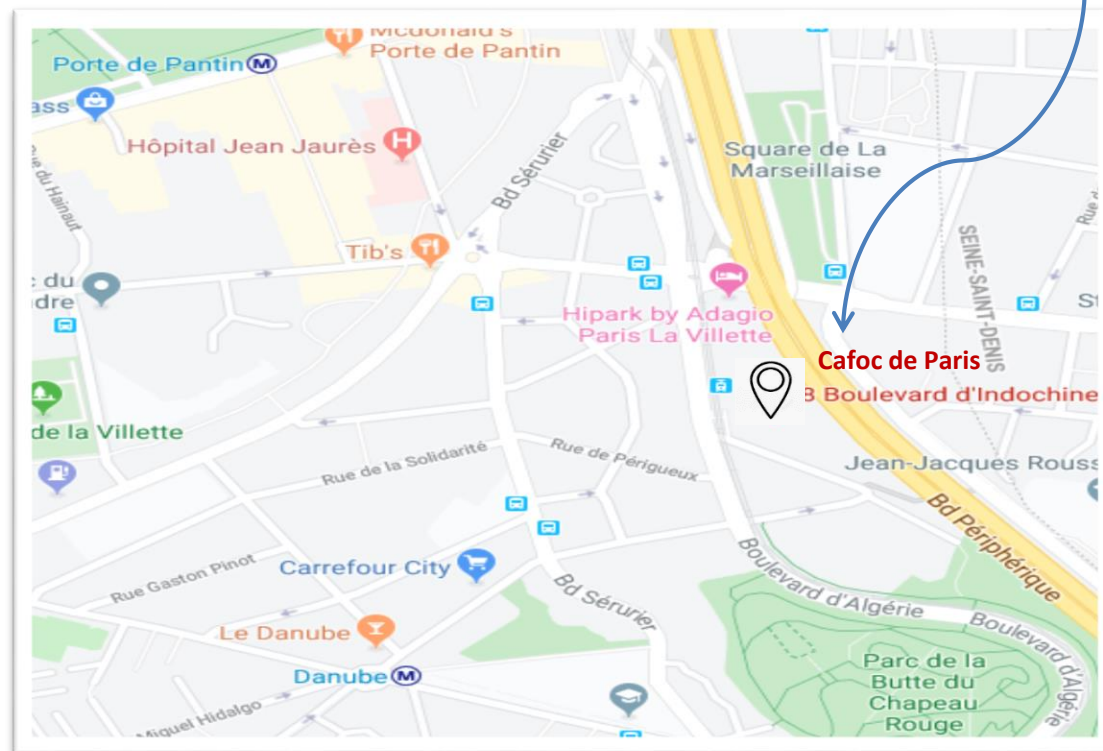

Informations pratiques :

Vous avez à disposition un restaurant entreprise au CAFOC pour le déjeuner ou plusieurs boulangeries et autres restaurants à 3 minutes du lieu de formation.