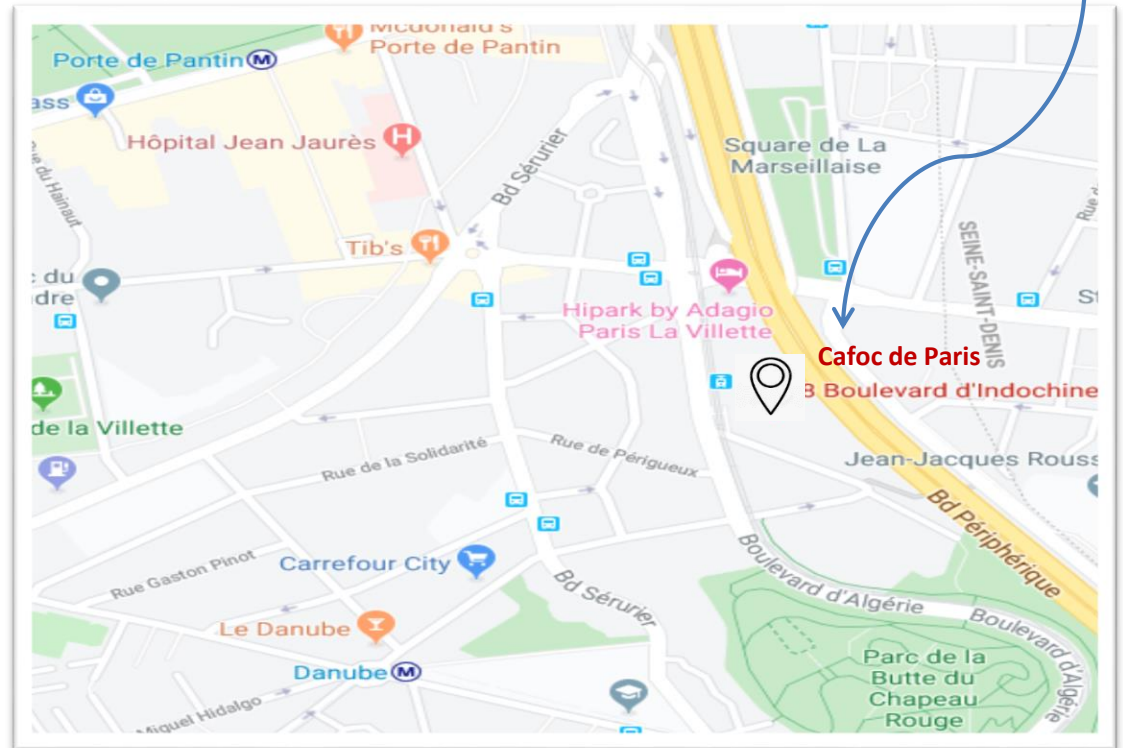

Informations pratiques :

Vous avez à disposition un restaurant entreprise au CAFOC pour le déjeuner ou plusieurs boulangeries et autres restaurants à 3 minutes du lieu de formation.

*En cas de difficultés, veuillez contactez le CDRIML :
01.88.87.02.17 / 06.72.82.64.04 / 06.66.23.41.39*