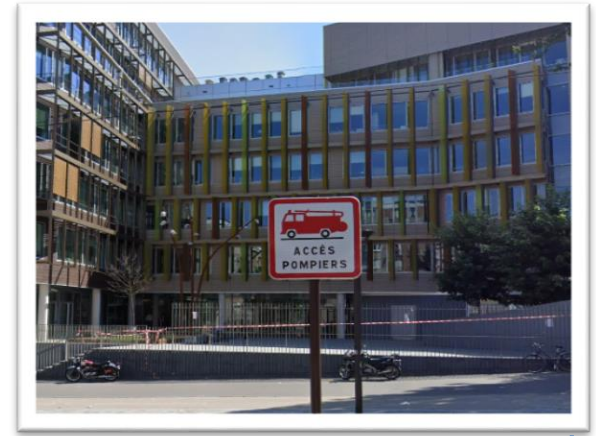

- Tramway ligne T3b : Butte du Chapeau rouge
- Métro ligne 5 : Porte de Pantin 8 min à pieds
- Métro ligne 7bis : Danube 7 min à pieds

- Bus n° : 170 – 71 – 75

- Périphérique Est, sortie Porte de Pantin